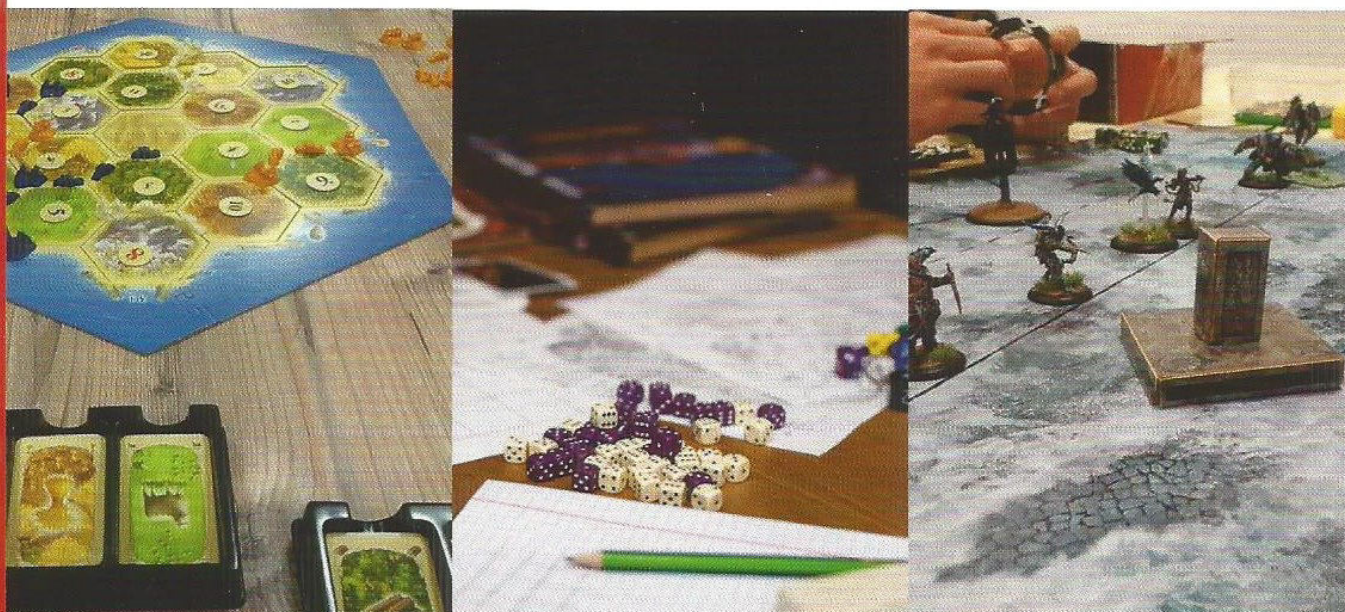

LudicARS

Cos'è LudicARS?

Un'Associazione di Promozione Sociale presente sul territorio di **Reggio Emilia**, un punto di aggregazione per persone che vogliono utilizzare il gioco per conoscersi e relazionarsi.

Facciamo **giochi di società, di ruolo, di carte collezionabili, di miniature e larp**. L'attività principale della **LudicARS** sono le **Serate Ludiche**, strutturate in modo tale che i partecipanti si dividano in più gruppi, giocando a ciò che si preferisce. I soci stessi propongono i giochi e organizzano i tavoli e le serate.

Ma non solo!

Organizziamo anche **tornei di giochi di società, serate larp, gruppi di acquisto giochi** a prezzo favorevole per i soci dell'Associazione.

Partecipiamo ad eventi ludici quali il **Modena Play, Game! Rubieraingiocò, Gnoccocon** e tanti altri.